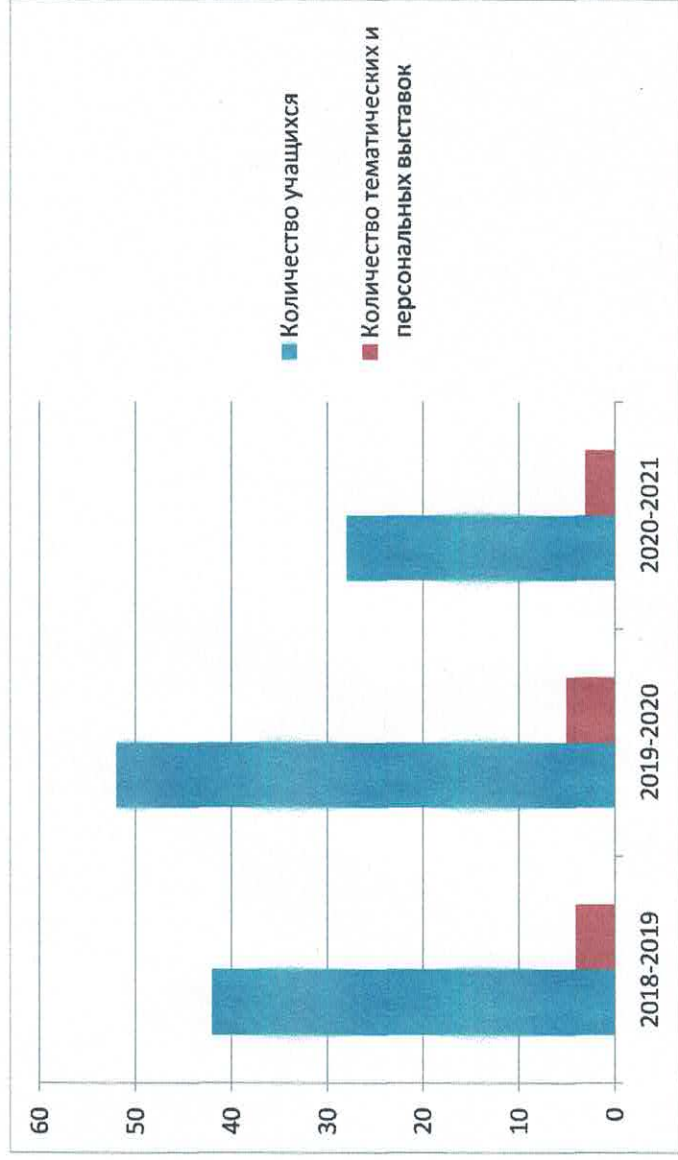

## Динамика участия учащихся творческой мастерской «Лукоморье»

### в тематических и персональных выставках

	Количество учащихся	Количество тематических и персональных выставок
2018-2019	41	4
2019-2020	52	5
2020-2021	28	3

Директор *Л. Г. Баркова*